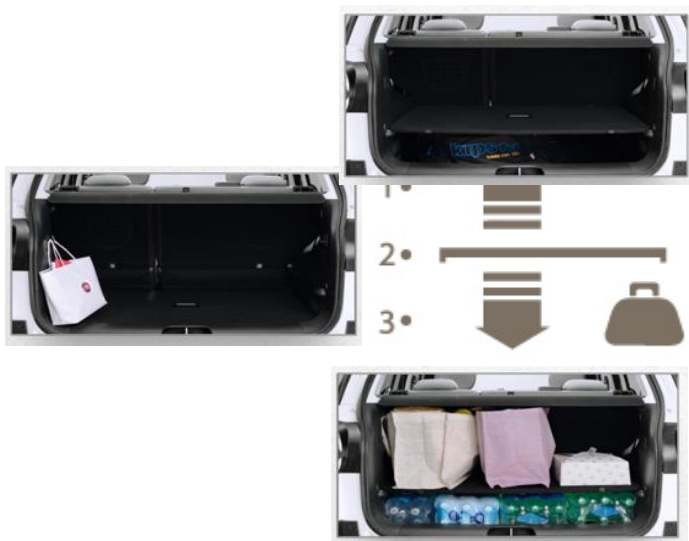

Вантажний простір має три різних рівні