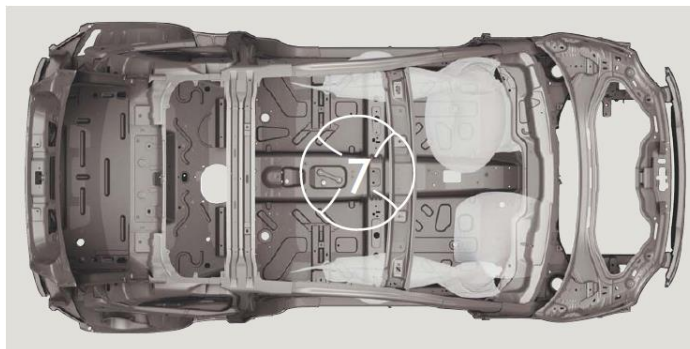

Подушки безпеки 7 шт