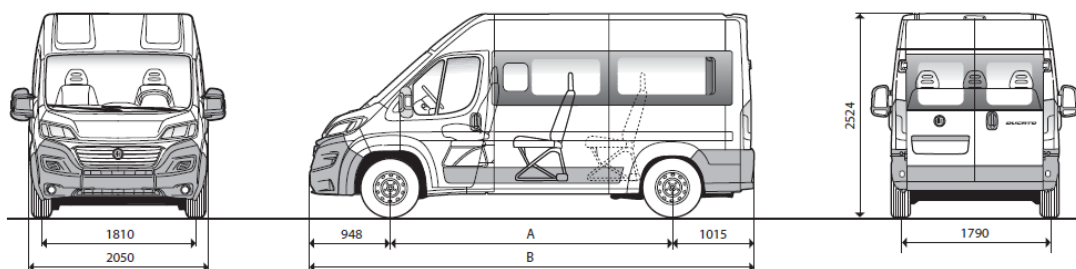

S - стандартне обладнання, (--) – неможливо, O/грн – опція.

Гарантія на автомобіль – 3 роки або 100 000 км пробігу, на кузов від наскрізної корозії – 8 років (кузов з 2-х сторін оцинкований), на лакофарбове покриття кузова – 3 роки.

Міжсервісний пробіг 20 000 км.

* - Цінова пропозиція діє за наявності даних автомобілів на складі імпортера.

Ці дані отримані в ідеальних умовах: без урахування манери водіння, дорожніх, погодних та інших умов, які впливають на витрату пального.

Реальна витрата пального може відрізнятися від зазначеної і визначається лише експериментально.

Представлена вище інформація носить виключно інформаційний характер, і ні за яких обставин не може бути витлумачена інакше.

Даний прайс-лист не являється документом, який підтверджує комплектацію автомобіля.

Виробник або продавець залишає за собою право зміни комплектацій та цін на автомобілі без попереднього повідомлення.