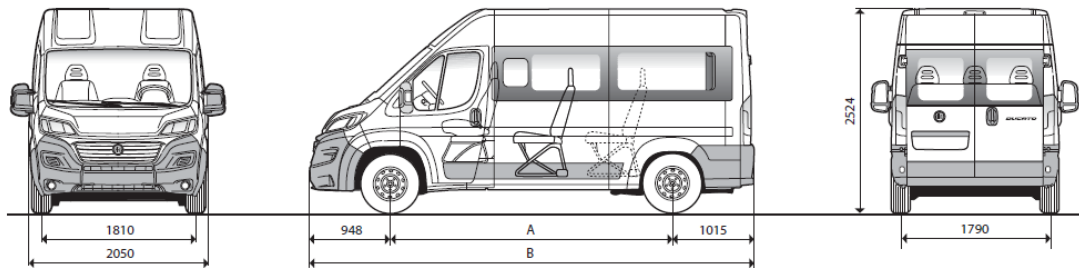

Виробник або продавець залишає за собою право зміни комплектацій та цін на автомобілі без попереднього повідомлення.

Розміри (мм)	
A 3450 Колісна база	B 5413 Загальна довжина

549 Bianco Ducato

611 Grigio Alluminio