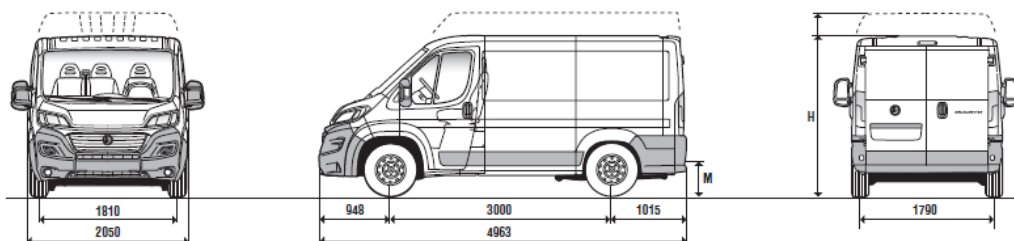

Багатофункціональна приладова панель з відсіками для зберігання дрібниць і підстаканниками		S
Гачки для кріплення вантажу у вантажному відсіку		S
Передні протитуманні фари	097	3 000 грн
Передній підлокітник	132	3 000 грн
Задні датчики паркування	508	4 000 грн
Обмежувач швидкості руху SPEED LIMITING DEVICE	NHR	4 000 грн
Підігрів відведення трубки газів картерів	887	S+
Забарвлення кузова пастельній фарбою, колір білий	549	S

S - стандартне обладнання, (--) – неможливо, O/грн – опція.

Гарантія на автомобіль – 3 роки або 100 000 км пробігу, на кузов від наскрізної корозії – 8 років (кузов з 2-х сторін оцинкований), на лакофарбове покриття кузова – 3 роки.

Міжсервісний пробіг 20 000 км.

* - Цінова пропозиція діє за наявності даних автомобілів на складі імпортера.

Ці дані отримані в ідеальних умовах: без урахування манери водіння, дорожніх, погодних та інших умов, які впливають на витрату пального.

Реальна витрата пального може відрізнятися від зазначеної і визначається лише експериментально.

Представлена вище інформація носить виключно інформаційний характер, і ні за яких обставин не може бути витлумачена інакше.

Даний прайс-лист не являється документом, який підтверджує комплектацію автомобіля.

Виробник або продавець залишає за собою право зміни комплектацій та цін на автомобілі без попереднього повідомлення.