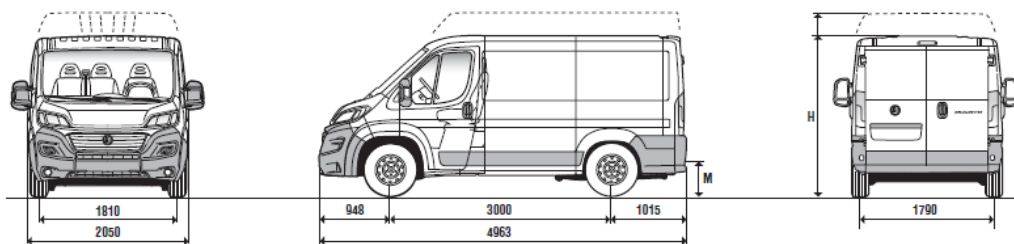

Даний прайс-лист не являється документом, який підтверджує комплектацію автомобіля.

Виробник або продавець залишає за собою право зміни комплектацій та цін на автомобілі без попереднього повідомлення.

Габаритні розміри (мм)	
Довжина 4963	Н Максимальна висота (порожня) 2522
Ширина (без дзеркал) 2050	М Висота навантаження (порожня) 535
Задні двері (мм)	
Ширина 1562	Висота 1790
Бічні двері (мм)	
Ширина 1075	Висота 1485
Розміри вантажного простору (мм)	
Максимальна довжина 2670	Максимальна ширина 1870
Максимальна висота 1932	Ширина між колісними арками 1422