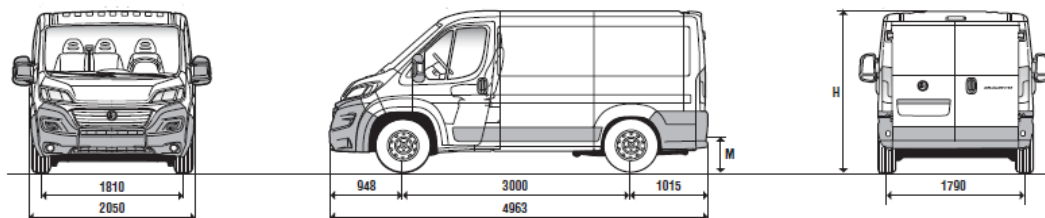

Даний прайс-лист не являється документом, який підтверджує комплектацію автомобіля.

Виробник або продавець залишає за собою право зміни комплектацій та цін на автомобілі без попереднього повідомлення.

Габаритні розміри (мм)	
Довжина 4963	H Максимальна висота (порожня) 2254
Ширина (без дзеркал) 2050	M Висота навантаження (порожня) 535
Задні двері (мм)	
Ширина 1562	Висота 1520
Бічні двері (мм)	
Ширина 1075	Висота 1485
Розміри вантажного простору (мм)	
Максимальна довжина 2670	Максимальна ширина 1870
Максимальна висота 1662	Ширина між колісними арками 1422