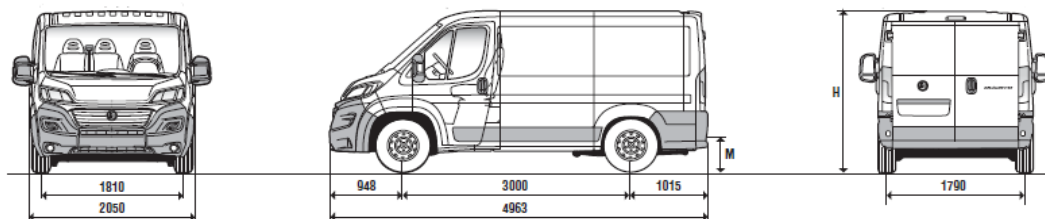

Підігрів відведення трубки газів картерів	887	S+
Забарвлення кузова пастельній фарбою, колір білий	549	S

S - стандартне обладнання, (--) – неможливо, O/грн – опція.

Гарантія на автомобіль – 3 роки або 100 000 км пробігу, на кузов від наскрізної корозії – 8 років (кузов з 2-х сторін оцинкований), на лакофарбове покриття кузова – 3 роки. Міжсервісний пробіг 20 000 км.

* - Цінова пропозиція діє за наявності даних автомобілів на складі імпортера.

Ці дані отримані в ідеальних умовах: без урахування манери водіння, дорожніх, погодних та інших умов, які впливають на витрату пального. Реальна витрата пального може відрізнятись від зазначеної і визначається лише експериментально.

Представлена вище інформація носить виключно інформаційний характер, і ні за яких обставин не може бути витлумачена інакше.

Даний прайс-лист не являється документом, який підтверджує комплектацію автомобіля.

Виробник або продавець залишає за собою право зміни комплектації та ціни на автомобілі без попереднього повідомлення.