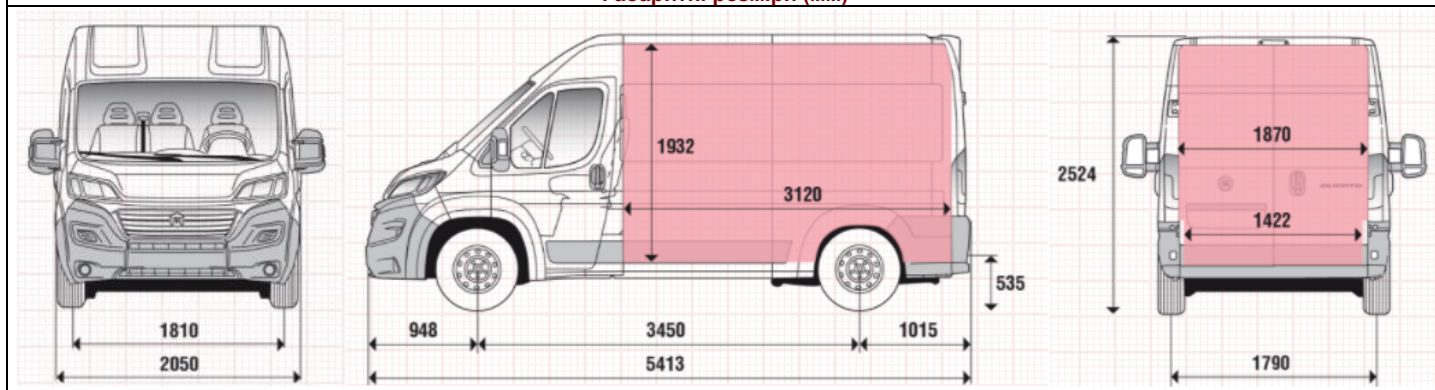

Габаритні розміри (мм)

Габаритні розміри (мм)

Довжина 5413	Н Максимальна висота (порожня) 2524
Ширина (без дзеркал) 2050	М Висота навантаження (порожня) 535
Задні двері (мм)	
Ширина 1562	Висота 1790
Бічні двері (мм)	
Ширина 1250	Висота 1755
Розміри вантажного простору (мм)	
Максимальна довжина 3120	Максимальна ширина 1870
Максимальна висота 1932	Ширина між колісними арками 1422