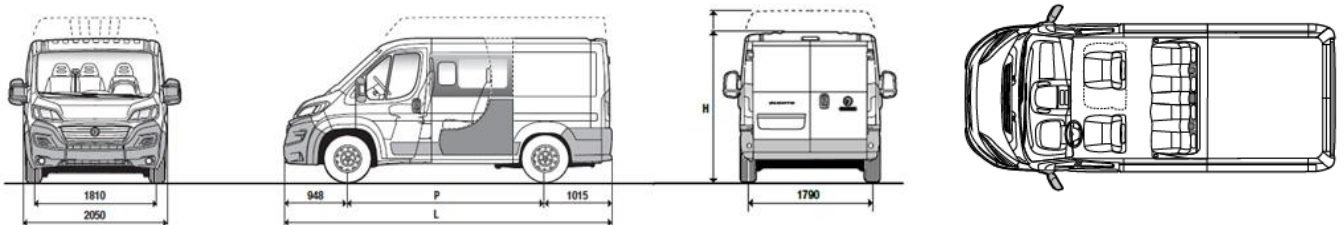

Виробник або продавець залишає за собою право зміни комплектації та цін на автомобілі без попереднього повідомлення.

Габаритні розміри (мм)	
L Довжина 5413	H Максимальна висота (порожня) 2524
P Колісна база 3450	Висота навантаження (порожня) 535
Ширина (без дзеркал) 2050	
Задні двері (мм)	
Ширина 1562	Висота 1790
Бічні двері (мм)	
Ширина 1250	Висота 1755
Розміри вантажного простору (мм)	
Максимальна довжина 1930	Максимальна висота 1932
Максимальна ширина 1870	Ширина між колісними арками 1422