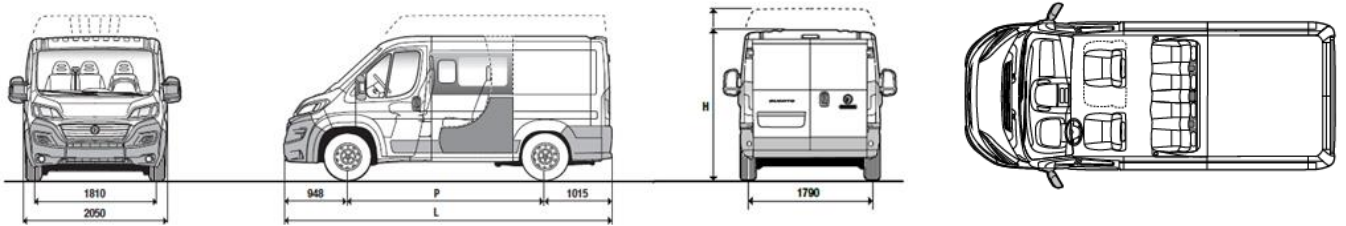

Виробник або продавець залишає за собою право зміни комплектацій та цін на автомобілі без попереднього повідомлення.

Габаритні розміри (мм)	
L Довжина 5413	H Максимальна висота (порожня) 2524
P Колісна база 3450	Висота навантаження (порожня) 535
Ширина (без дзеркал) 2050	
Задні двері (мм)	
Ширина 1562	Висота 1790
Бічні двері (мм)	
Ширина 1250	Висота 1755
Розміри вантажного простору (мм)	
Максимальна довжина 1930	Максимальна висота 1932
Максимальна ширина 1870	Ширина між колісними арками 1422