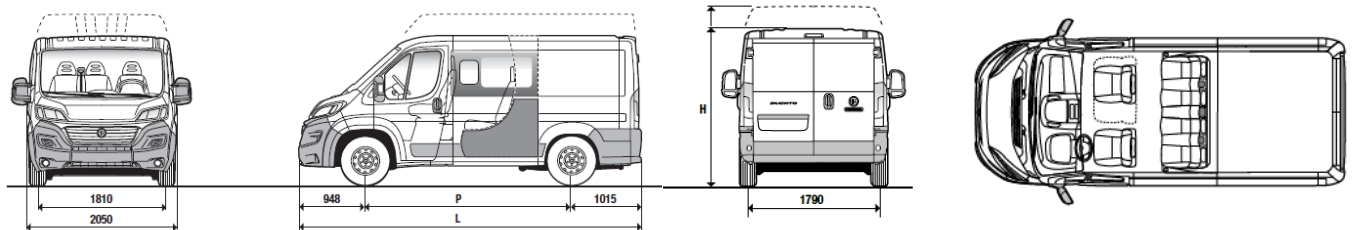

Виробник або продавець залишає за собою право зміни комплектації та цін на автомобілі без попереднього повідомлення.

Габаритні розміри (мм)	
L Довжина 5998 P Колісна база 4035 Ширина (без дзеркал) 2050	H Максимальна висота (порожня) 2534 Висота навантаження (порожня) 550
Задні двері (мм)	
Ширина 1562	Висота 1790
Бічні двері (мм)	
Ширина 1250	Висота 1755
Розміри вантажного простору (мм)	
Максимальна довжина 2515 Максимальна ширина 1870	Максимальна висота 1932 Ширина між колісними арками 1422