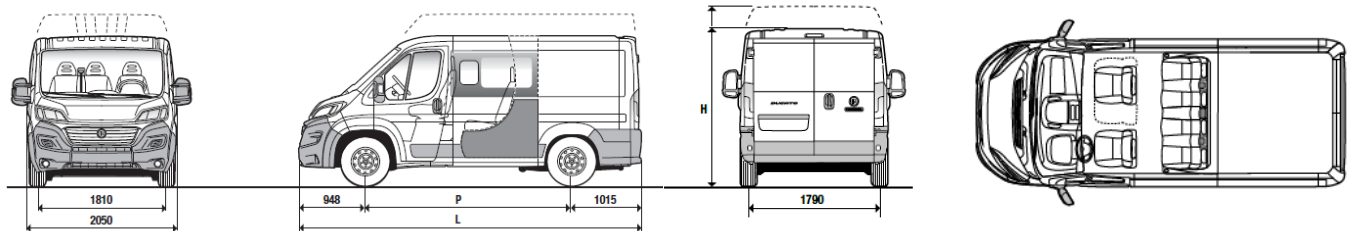

Виробник або продавець залишає за собою право зміни комплектацій та цін на автомобілі без попереднього повідомлення.

Габаритні розміри (мм)	
L Довжина 5998 P Колісна база 4035 Ширина (без дзеркал) 2050	H Максимальна висота (порожня) 2534 Висота навантаження (порожня) 550
Задні двері (мм)	
Ширина 1562	Висота 1790
Бічні двері (мм)	
Ширина 1250	Висота 1755
Розміри вантажного простору (мм)	
Максимальна довжина 2515 Максимальна ширина 1870	Максимальна висота 1932 Ширина між колісними арками 1422