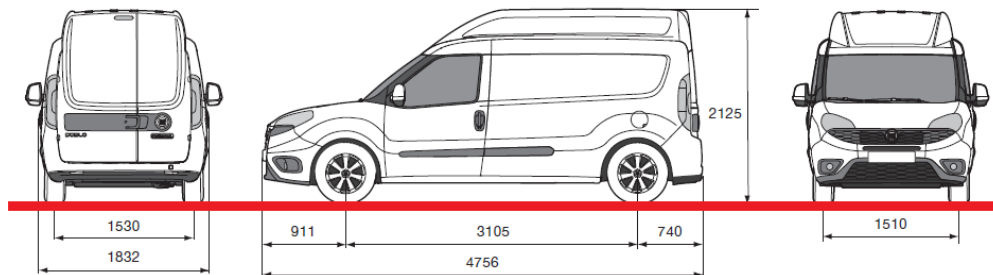

S - стандартне обладнання, (--) – неможливо, O/грн – опція.

Гарантія на автомобіль – 3 роки або 100 000 км пробігу, на кузов від наскрізної корозії – 8 років (кузов з 2-х сторін оцинкований), на лакофарбове покриття кузова – 3 роки.

Міжсервісний пробіг - 15000 км

* - Цінова пропозиція діє за наявності даних автомобілів на складі імпортера.

Представлена вище інформація носить виключно інформаційний характер, і ні за яких обставин не може бути витлумачена інакше.

Даний прайс-лист не являється документом, який підтверджує комплектацію автомобіля.

Виробник або продавець залишає за собою право зміни комплектацій та цін на автомобілі без попереднього повідомлення.