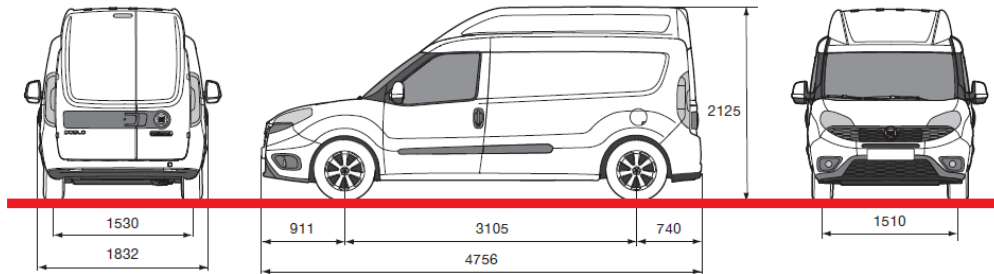

S - стандартне обладнання, (--) – неможливо, O/грн – опція.

Гарантія на автомобіль – 3 роки або 100 000 км пробігу, на кузов від наскрізної корозії – 8 років (кузов з 2-х сторін оцинкований), на лакофарбове покриття кузова – 3 роки.

Міжсервісний пробіг - 15000 км

* - Цінова пропозиція діє за наявності даних автомобілів на складі імпортера.

Представлена вище інформація носить виключно інформаційний характер, і ні за яких обставин не може бути витлумачена інакше.

Даний прайс-лист не являється документом, який підтверджує комплектацію автомобіля.

Виробник або продавець залишає за собою право зміни комплектацій та цін на автомобілі без попереднього повідомлення.