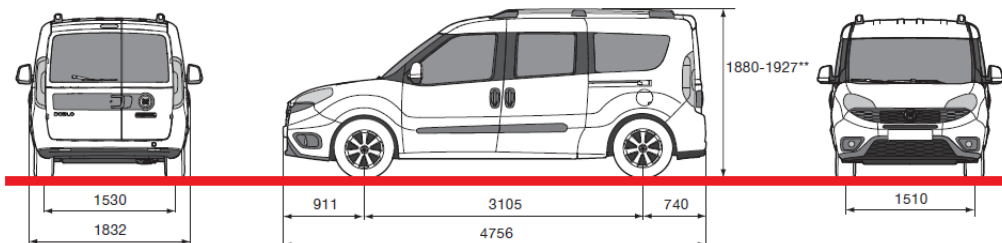

Розміри вантажного простору (мм)

A Довжина 1300

B Мінімальна ширина 1191

D Висота 1250

C Максимальна ширина 1261

Забарвлення кузова пастельною фарбою білого кольору (код 249)

Забарвлення кузова пастельною фарбою синього кольору (код 479)