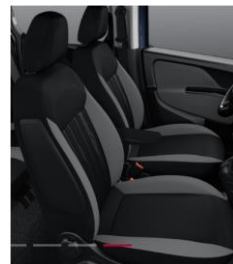

Пакет FAMILY

Сидіння з тканинною оббивкою сірого кольору

Забарвлення кузова пастельною фарбою (код 249)