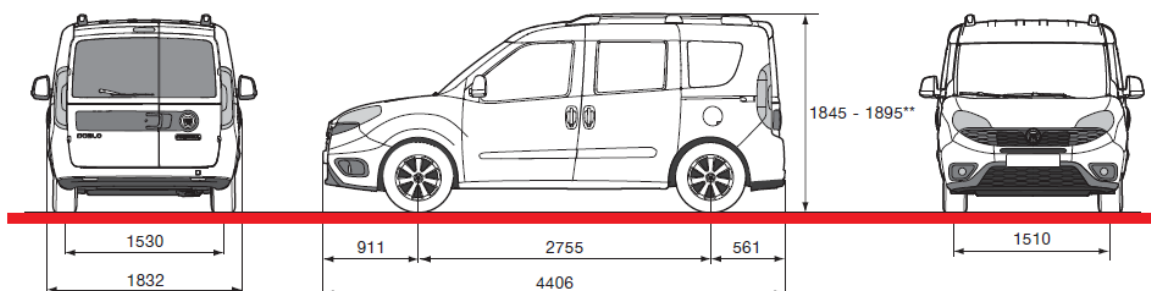

C/C+ - стандартне обладнання, (--) – неможливо, O/грн – опція.

Гарантія на автомобіль – 3 роки або 100 000 км пробігу, на кузов від наскрізної корозії – 8 років (кузов з 2-х сторін оцинкований), на лакофарбове покриття кузова – 3 роки.

Міжсервісний пробіг - 15000 км

* - Цінова пропозиція діє за наявності даних автомобілів на складі імпортера.

Витрата палива, визначається на основі методу вимірювання / кореляції з посиланням на цикли NEDC відповідно до Регламенту (ЄС) 2017 / 1152-1153.

Ці дані отримані в ідеальних умовах: без урахування манери водіння, дорожніх, погодних та інших умов, які впливають на витрату пального. Реальна витрата пального може відрізнятися від зазначеної і визначається лише експериментально.

Представлена вище інформація носить виключно інформаційний характер, і ні за яких обставин не може бути витлумачена інакше.

Даний прайс-лист не являється документом, який підтверджує комплектацію автомобіля.

Виробник або продавець залишає за собою право зміни комплектацій та цін на автомобілі без попереднього повідомлення.