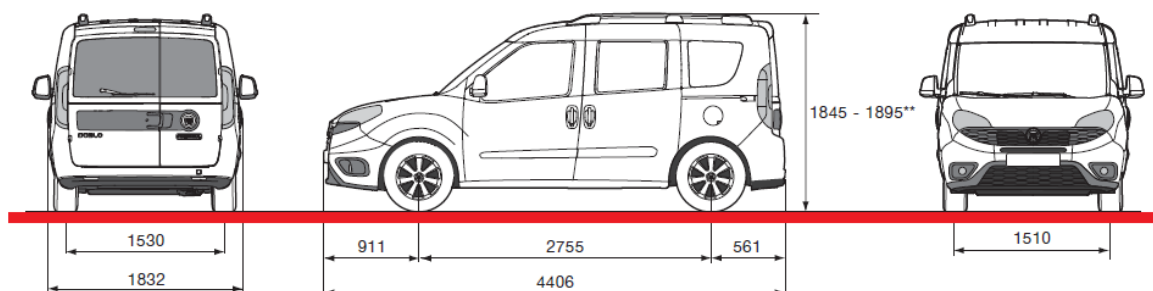

S - стандартне обладнання, (--) – неможливо, O/грн – опція.

Гарантія на автомобіль – 3 роки або 100 000 км пробігу, на кузов від наскрізної корозії – 8 років (кузов з 2-х сторін оцинкований), на лакофарбове покриття кузова – 3 роки.

Міжсервісний пробіг - 15000 км

* - Цінова пропозиція діє за наявності даних автомобілів на складі імпортера.

Ці дані отримані в ідеальних умовах: без урахування манери водіння, дорожніх, погодних та інших умов, які впливають на витрату пального.

Реальна витрата пального може відрізнятись від зазначеної і визначається лише експериментально.

Представлена вище інформація носить виключно інформаційний характер, і ні за яких обставин не може бути витлумачена інакше.

Даний прайс-лист не являється документом, який підтверджує комплектацію автомобіля.

Виробник або продавець залишає за собою право зміни комплектації та цін на автомобілі без попереднього повідомлення.