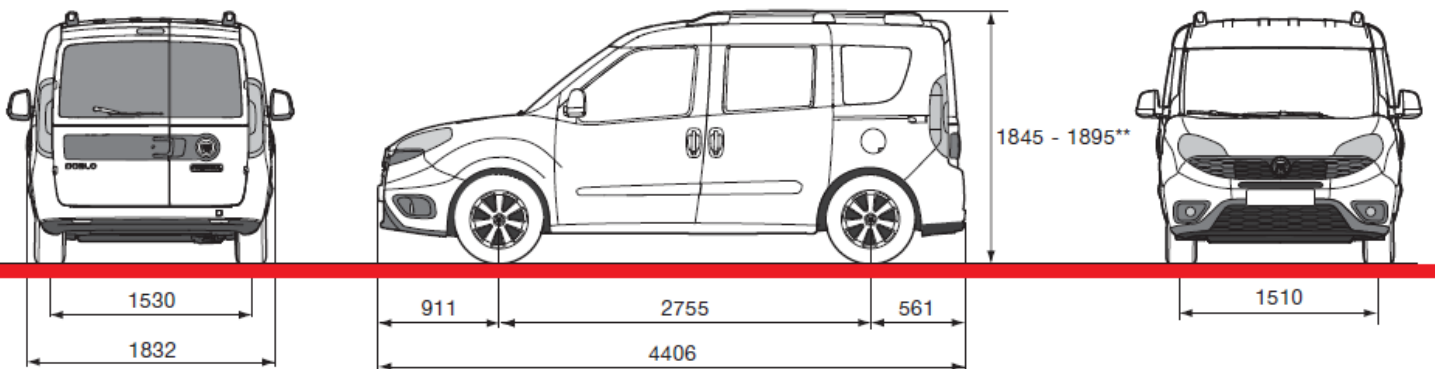

S - стандартне обладнання, (--) – неможливо, O/грн – опція.

Гарантія на автомобіль – 3 роки або 100 000 км пробігу, на кузов від наскрізної корозії – 8 років (кузов з 2-х сторін оцинкований), на лакофарбове покриття кузова – 3 роки.

Міжсервісний пробіг - 15000 км

* - Цінова пропозиція діє за наявності даних автомобілів на складі імпортера.

Ці дані отримані в ідеальних умовах: без урахування манери водіння, дорожніх, погодних та інших умов, які впливають на витрату пального.

Реальна витрата пального може відрізнятися від зазначеної і визначається лише експериментально.

Представлена вище інформація носить виключно інформаційний характер, і ні за яких обставин не може бути витлумачена інакше.

Даний прайс-лист не являється документом, який підтверджує комплектацію автомобіля.

Виробник або продавець залишає за собою право зміни комплектацій та цін на автомобілі без попереднього повідомлення.