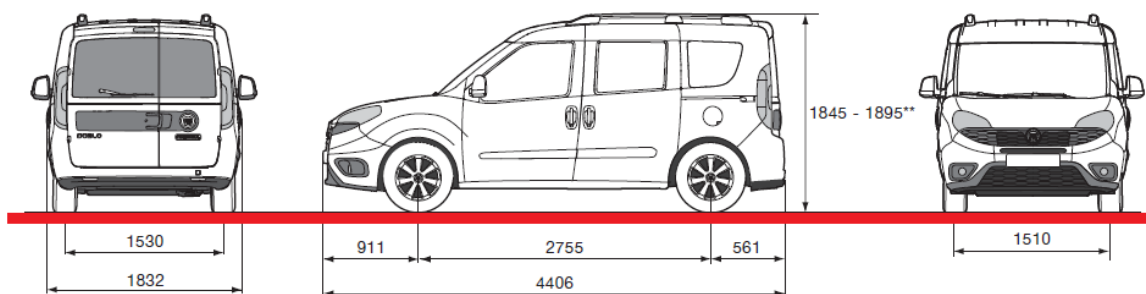

S - стандартне обладнання, (--) – неможливо, O/грн – опція.

Гарантія на автомобіль – 3 роки або 100 000 км пробігу, на кузов від наскрізної корозії – 8 років (кузов з 2-х сторін оцинкований), на лакофарбове покриття кузова – 3 роки. Міжсервісний пробіг - 15000 км

* - Цінова пропозиція діє за наявності даних автомобілів на складі імпортера.

Ці дані отримані в ідеальних умовах: без урахування манери водіння, дорожніх, погодних та інших умов, які впливають на витрату пального. Реальна витрата пального може відрізнитися від зазначеної і визначається лише експериментально.

Представлена вище інформація носить виключно інформаційний характер, і ні за яких обставин не може бути витлумачена інакше.

Даний прайс-лист не являється документом, який підтверджує комплектацію автомобіля.

Виробник або продавець залишає за собою право зміни комплектації та цін на автомобілі без попереднього повідомлення.

Пакет FAMILY

Сидіння з тканинною оббивкою