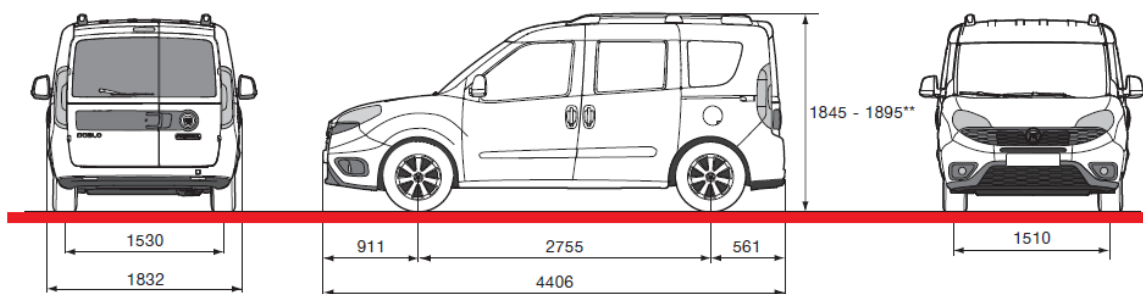

S - стандартне обладнання, (--) – неможливо, O/грн – опція.

Гарантія на автомобіль – 3 роки або 100 000 км пробігу, на кузов від наскрізної корозії – 8 років (кузов з 2-х сторін оцинкований), на лакофарбове покриття кузова – 3 роки. Міжсервісний пробіг - 15000 км

* - Цінова пропозиція діє за наявності даних автомобілів на складі імпортера.

Ці дані отримані в ідеальних умовах: без урахування манери водіння, дорожніх, погодних та інших умов, які впливають на витрату пального. Реальна витрата пального може відрізнятися від зазначеної і визначається лише експериментально.

Представлена вище інформація носить виключно інформаційний характер, і ні за яких обставин не може бути витлумачена інакше.

Даний прайс-лист не являється документом, який підтверджує комплектацію автомобіля.

Виробник або продавець залишає за собою право зміни комплектацій та цін на автомобілі без попереднього повідомлення.

Пакет FAMILY

Сидіння з тканинною оббивкою