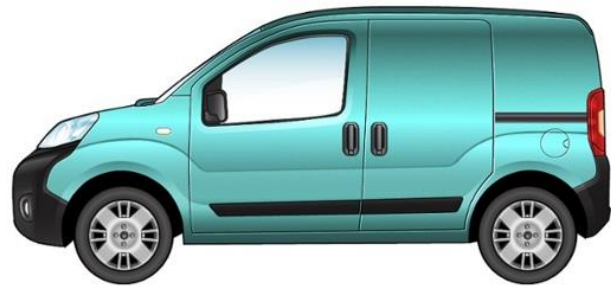

Забарвлення кузова фарбою металік блакитного кольору (код 333 – AZZURRO LIBERTA)